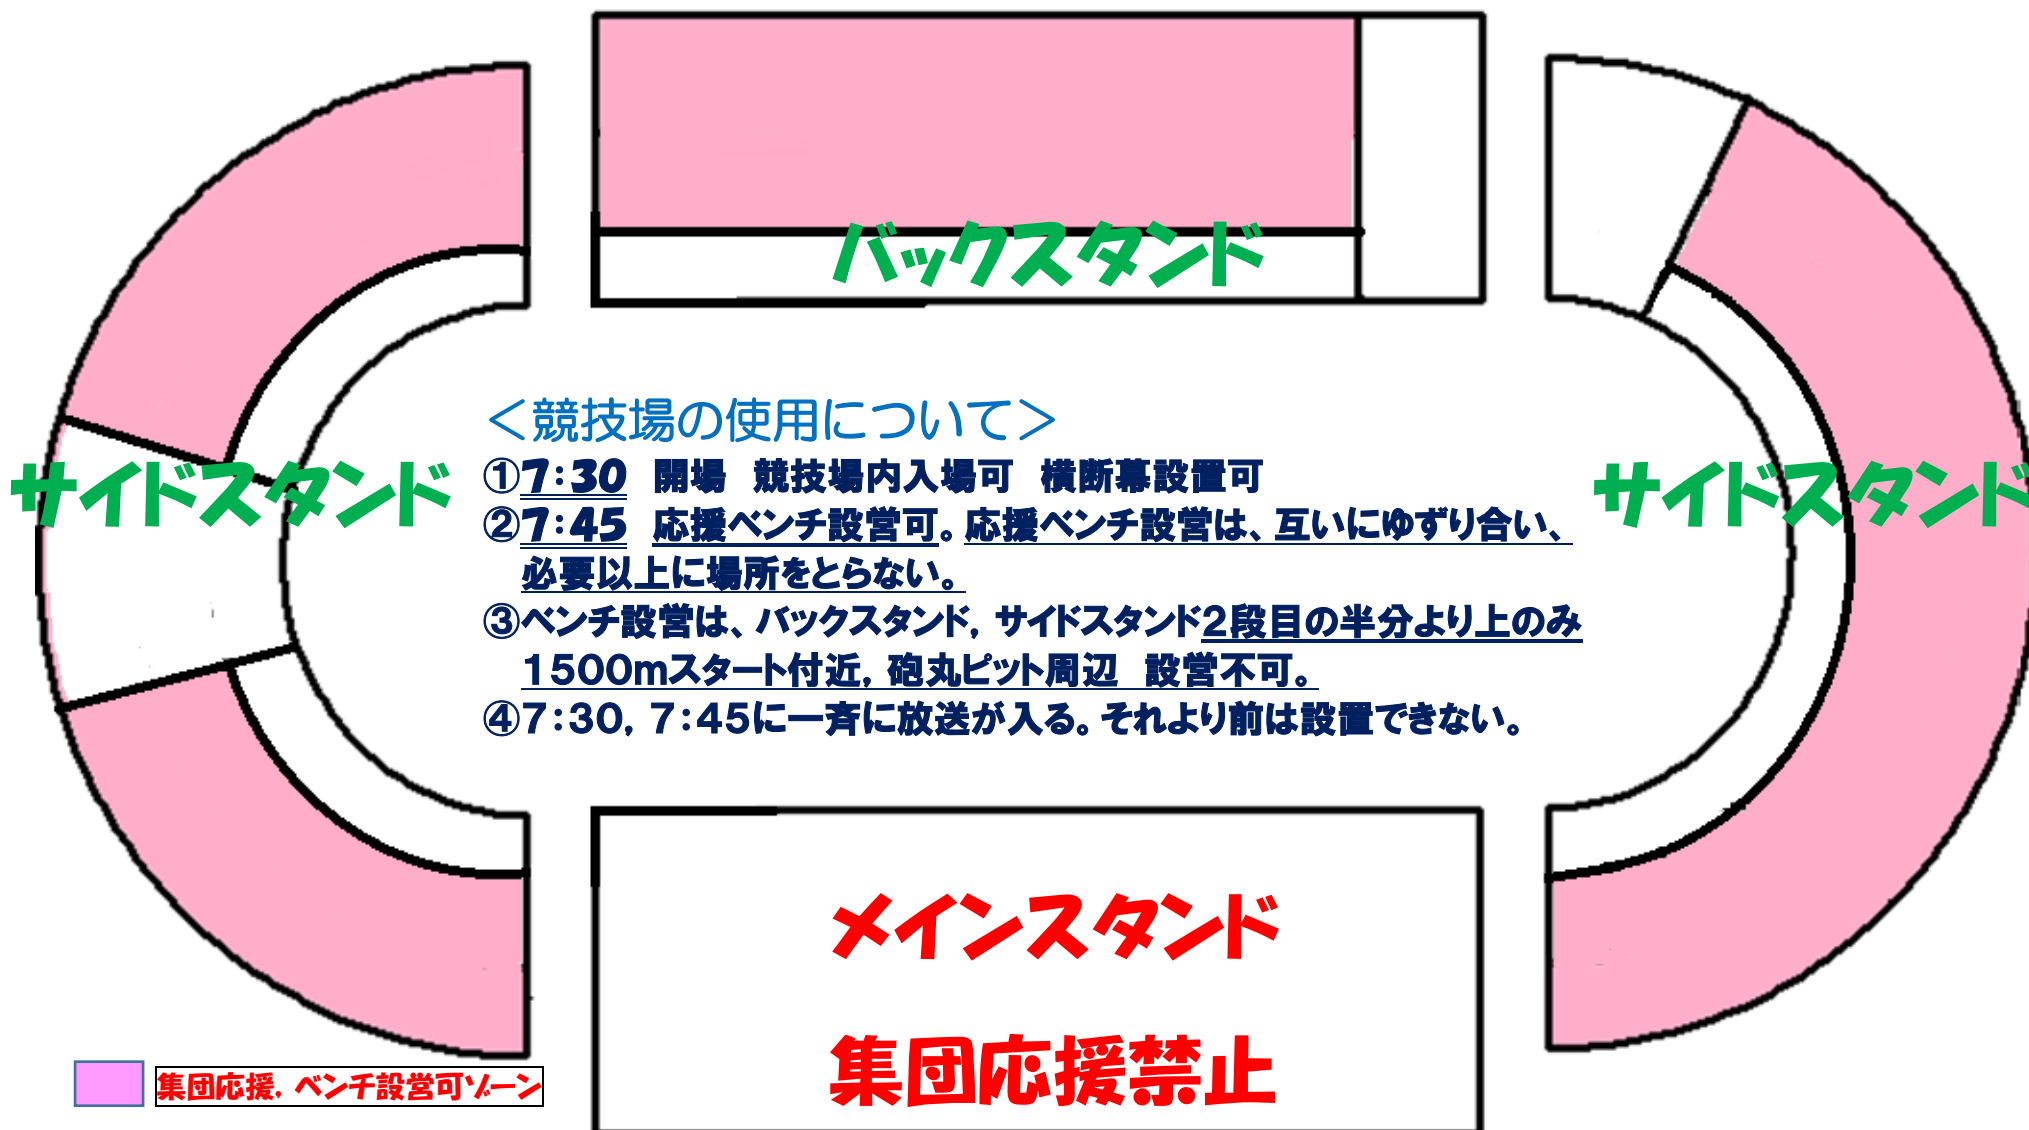

横断幕設置および集団応援について

バックスタンド

<競技場の使用について>

- ① **7:30** 開場 競技場内入場可 横断幕設置可
- ② **7:45** 応援ベンチ設営可。応援ベンチ設営は、互いにゆずり合い、必要以上に場所をとらない。
- ③ ベンチ設営は、バックスタンド、サイドスタンド2段目の半分より上のみ 1500mスタート付近、砲丸ピット周辺 設営不可。
- ④ 7:30, 7:45に一斉に放送が入る。それより前は設置できない。

サイドスタンド

サイドスタンド

メインスタンド

集団応援禁止

集団応援、ベンチ設営可ゾーン